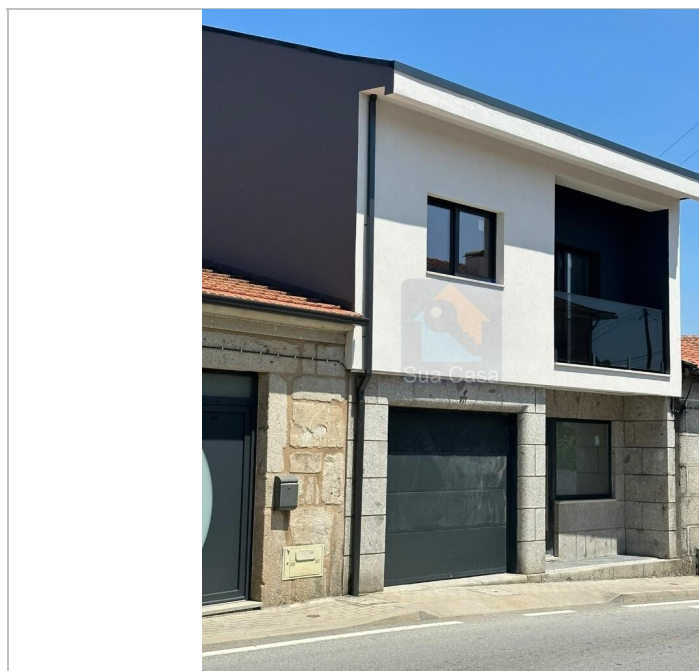

# For sale House T4

Ref. SC.0004

Fafe

Fafe

**Estado:**

**Área Útil:** 129 m<sup>2</sup>

**Ano Construção:** 2013

**Quartos:** 4