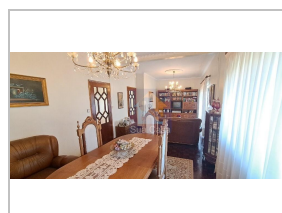

# For sale House T3

Ref. SC.0124

Fafe

Fafe

**Estado:** Re-sale

**Área Útil:** 208 m<sup>2</sup>

**Ano Construção:** 1980

**Quartos:** 3