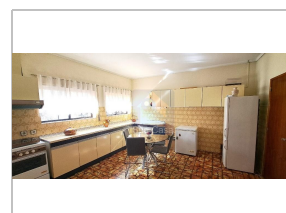

# For sale House T3

Ref. SC.0124

Fafe

Fafe

**Estado:** Re-sale

**Área Útil:** 208 m<sup>2</sup>

**Ano Construção:** 1980

**Quartos:** 3