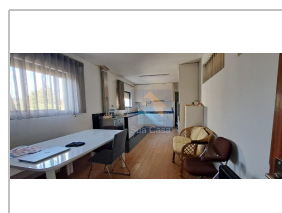

# For sale House T3

Ref. SC.0124

Fafe

Fafe

**Estado:** Re-sale

**Área Útil:** 208 m<sup>2</sup>

**Ano Construção:** 1980

**Quartos:** 3