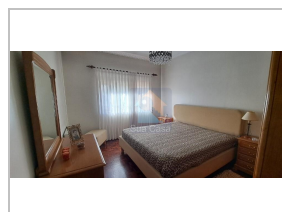

# For sale House T3

Ref. SC.0124

Fafe

Fafe

**Estado:** Re-sale

**Área Útil:** 208 m<sup>2</sup>

**Ano Construção:** 1980

**Quartos:** 3