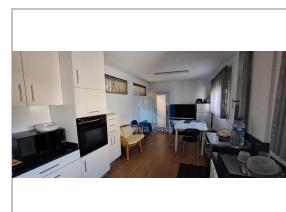

# For sale House T3

Ref. SC.0124

Fafe

Fafe

**Estado:** Re-sale

**Área Útil:** 208 m<sup>2</sup>

**Ano Construção:** 1980

**Quartos:** 3