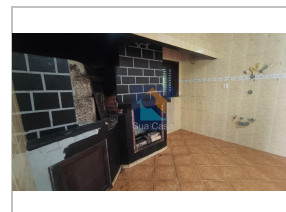

te koop villa T2

Ref. SC.0148

Fafe
São Martinho (Silvares)

Estado: gebruikt

Área Útil: 80 m²

Ano Construção: -

Quartos: 2

Área Bruta: 1.500 m²