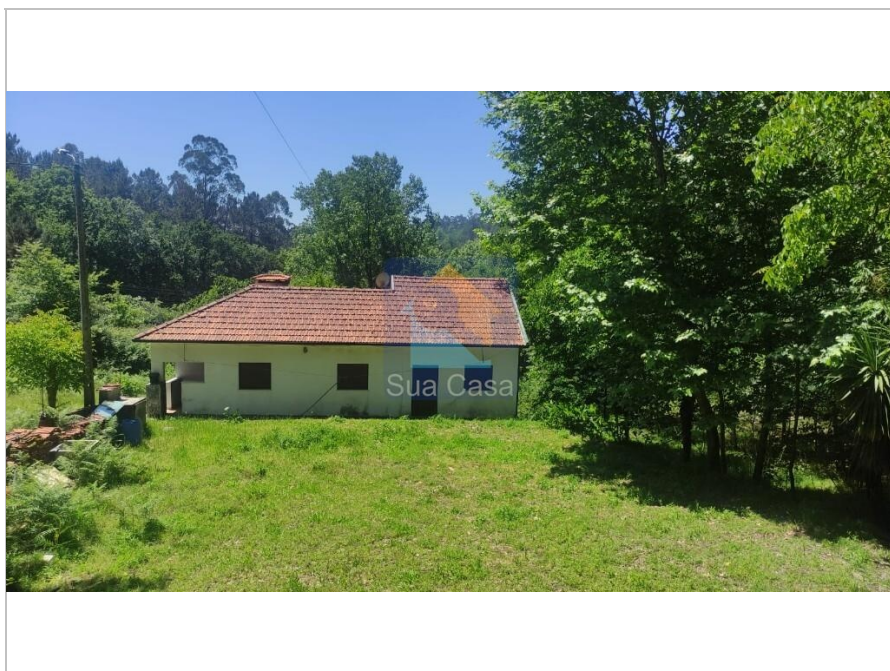

te koop villa T2

Ref. SC.0148

Fafe
São Martinho (Silvares)

Estado: gebruikt

Área Útil: 80 m²

Ano Construção: -

Quartos: 2

Área Bruta: 1.500 m²

Certificado Energético: E

WC: 1

Área Terreno: -

80.000 €