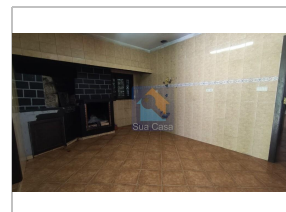

te koop villa T2

Ref. SC.0148

Fafe
São Martinho (Silvares)

Estado: gebruikt

Área Útil: 80 m²

Ano Construção: -

Quartos: 2

Área Bruta: 1.500 m²