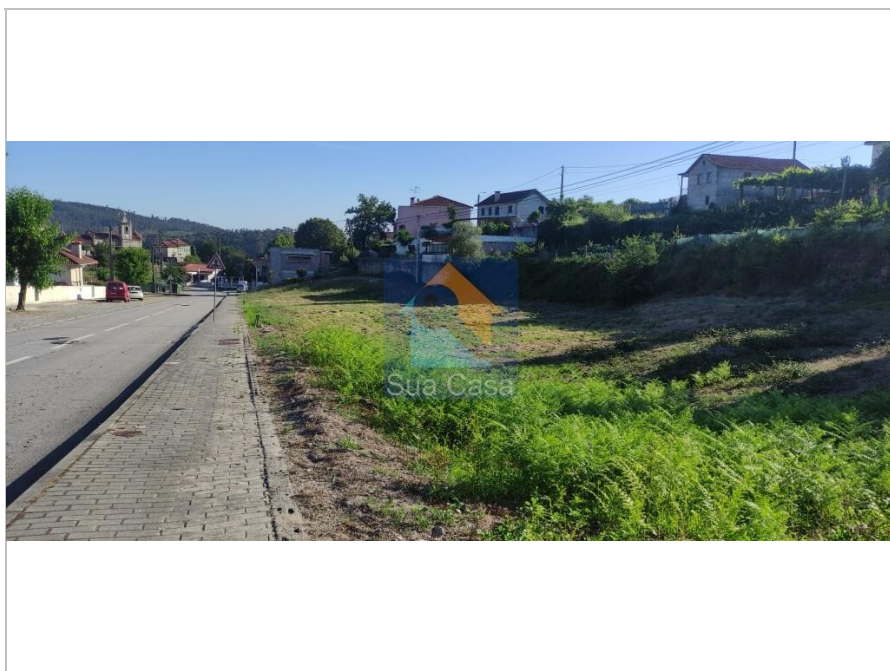

Sandrine Peixoto

+351914322442 (Chamada para rede móvel nacional)

sandrinepeixoto4@gmail.com

Venda Terreno

Ref. SC.0167

Fafe
Regadas

66.500 €

Estado:
Área Útil: ☒
Ano Construção: -

Quartos: -
Área Bruta: -
Certificado Energético: N/A

WC: -
Área Terreno: 763 ☒

Terreno de construção de tipologia plana.

Possui 762 m2 de área e projeto pronto para aprovação de 2 moradias geminadas.

Pisos: 2 andares

1º Piso é constituído por sala, cozinha e lavandaria.

No segundo piso, estão 2 quartos, um deles suite e com closet.

A garagem encontra-se na lateral da moradia.

localização privilegiada, próximo a escolas, supermercados, pastelarias, bairro tranquilo e de fácil acesso a transportes públicos, tem também uma excelente exposição solar.