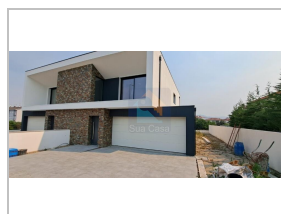

# Venda Moradia T3

Ref. SC.0196

Fafe

Fafe

€

**Estado:**

**Quartos:** 3

**WC:** 3

**Área Útil:** 210 ☒

**Área Bruta:** 250 ☒

**Área Terreno:** 350 ☒

**Ano Construção:** 2024

**Certificado Energético:** -

☒ Oportunidade Única: Moradia Geminada no Coração da Cidade! ☒

Apresentamos uma fantástica moradia geminada, perfeita para quem procura conforto e conveniência.

Localizada no centro da cidade, esta propriedade oferece:

☒ Espaços Modernos e Funcionalidade

Cozinha e sala em open-space, proporcionando um ambiente amplo e iluminado, ideal para momentos em família e com amigos.