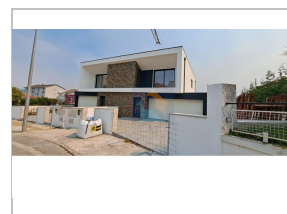

# Venda Moradia T3

Ref. SC.0196

Fafe

Fafe

€

**Estado:**

**Quartos:** 3

**WC:** 3

**Área Útil:** 210 ☒

**Área Bruta:** 250 ☒

**Área Terreno:** 350 ☒

**Ano Construção:** 2024

**Certificado Energético:** -

☒ Oportunidade Única: Moradia Geminada no Coração da Cidade! ☒

Apresentamos uma fantástica moradia geminada, perfeita para quem procura conforto e conveniência.

Localizada no centro da cidade, esta propriedade oferece:

☒ Espaços Modernos e Funcionalidade

Cozinha e sala em open-space, proporcionando um ambiente amplo e iluminado, ideal para momentos em família e com amigos.