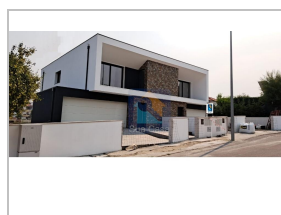

# Venda Moradia T3

Ref. SC.0196

Fafe

Fafe

€

**Estado:**

**Quartos:** 3

**WC:** 3

**Área Útil:** 210 ☒

**Área Bruta:** 250 ☒

**Área Terreno:** 350 ☒

**Ano Construção:** 2024

**Certificado Energético:** -

☒ Oportunidade Única: Moradia Geminada no Coração da Cidade! ☒

Apresentamos uma fantástica moradia geminada, perfeita para quem procura conforto e conveniência.

Localizada no centro da cidade, esta propriedade oferece:

☒ Espaços Modernos e Funcionalidade

Cozinha e sala em open-space, proporcionando um ambiente amplo e iluminado, ideal para momentos em família e com amigos.